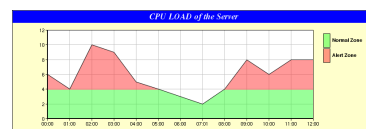

Aperçu des rapports

Note Globale des performances

Synthèse des goulots d'étranglements présentés par des feux tricolores

- Instance Oracle
- Requêtes (SQL)
- Réseau
- IO
- Système d'exploitation

Analyse des performances sur la période donnée