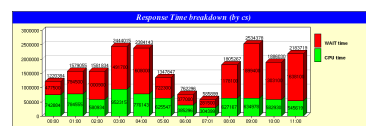

Aperçu des rapports

Note Globale des performances

Synthèse des goulots d'étranglements présentés par des feux tricolores

- Instance Oracle
- Requêtes (SQL)
- Réseau
- IO
- Système d'exploitation

Analyse des performances sur la période donnée

COMMENT S'INSTALLE ONDATAPERF WEB SERVICE ?

- Un logiciel client Ondataperf est installé dans votre réseau d'entreprise pour envoyer les métriques de vos bases de données de manière automatique vers notre Web Service Ondataperf pour surveiller les performances.