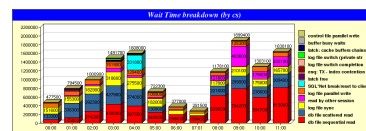

Aperçu des rapports

Note Globale des performances

Synthèse des goulots d'étranglements présentés par des feux tricolores

- Instance Oracle
- Requêtes (SQL)
- Réseau
- IO
- Système d'exploitation

Analyse des performances sur la période donnée

COMMENT S'INSTALLE ONDATAPERF WEB SERVICE ?

- Un logiciel client Ondataperf est installé dans votre réseau d'entreprise pour envoyer les métriques de vos bases de données de manière automatique vers notre Web Service Ondataperf pour surveiller les performances.