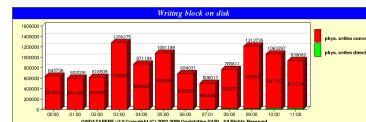

Aperçu des rapports

Note Globale des performances

Synthèse des goulots d'étranglements présentés par des feux tricolores

- Instance Oracle
- Requêtes (SQL)
- Réseau
- IO
- Système d'exploitation

Analyse des performances sur la période donnée

COMMENT S'INSTALLE ONDATAPERF WEB SERVICE ?

- Un logiciel client Ondataperf est installé dans votre réseau d'entreprise pour envoyer les métriques de vos bases de données de manière automatique vers notre Web Service Ondataperf pour surveiller les performances.